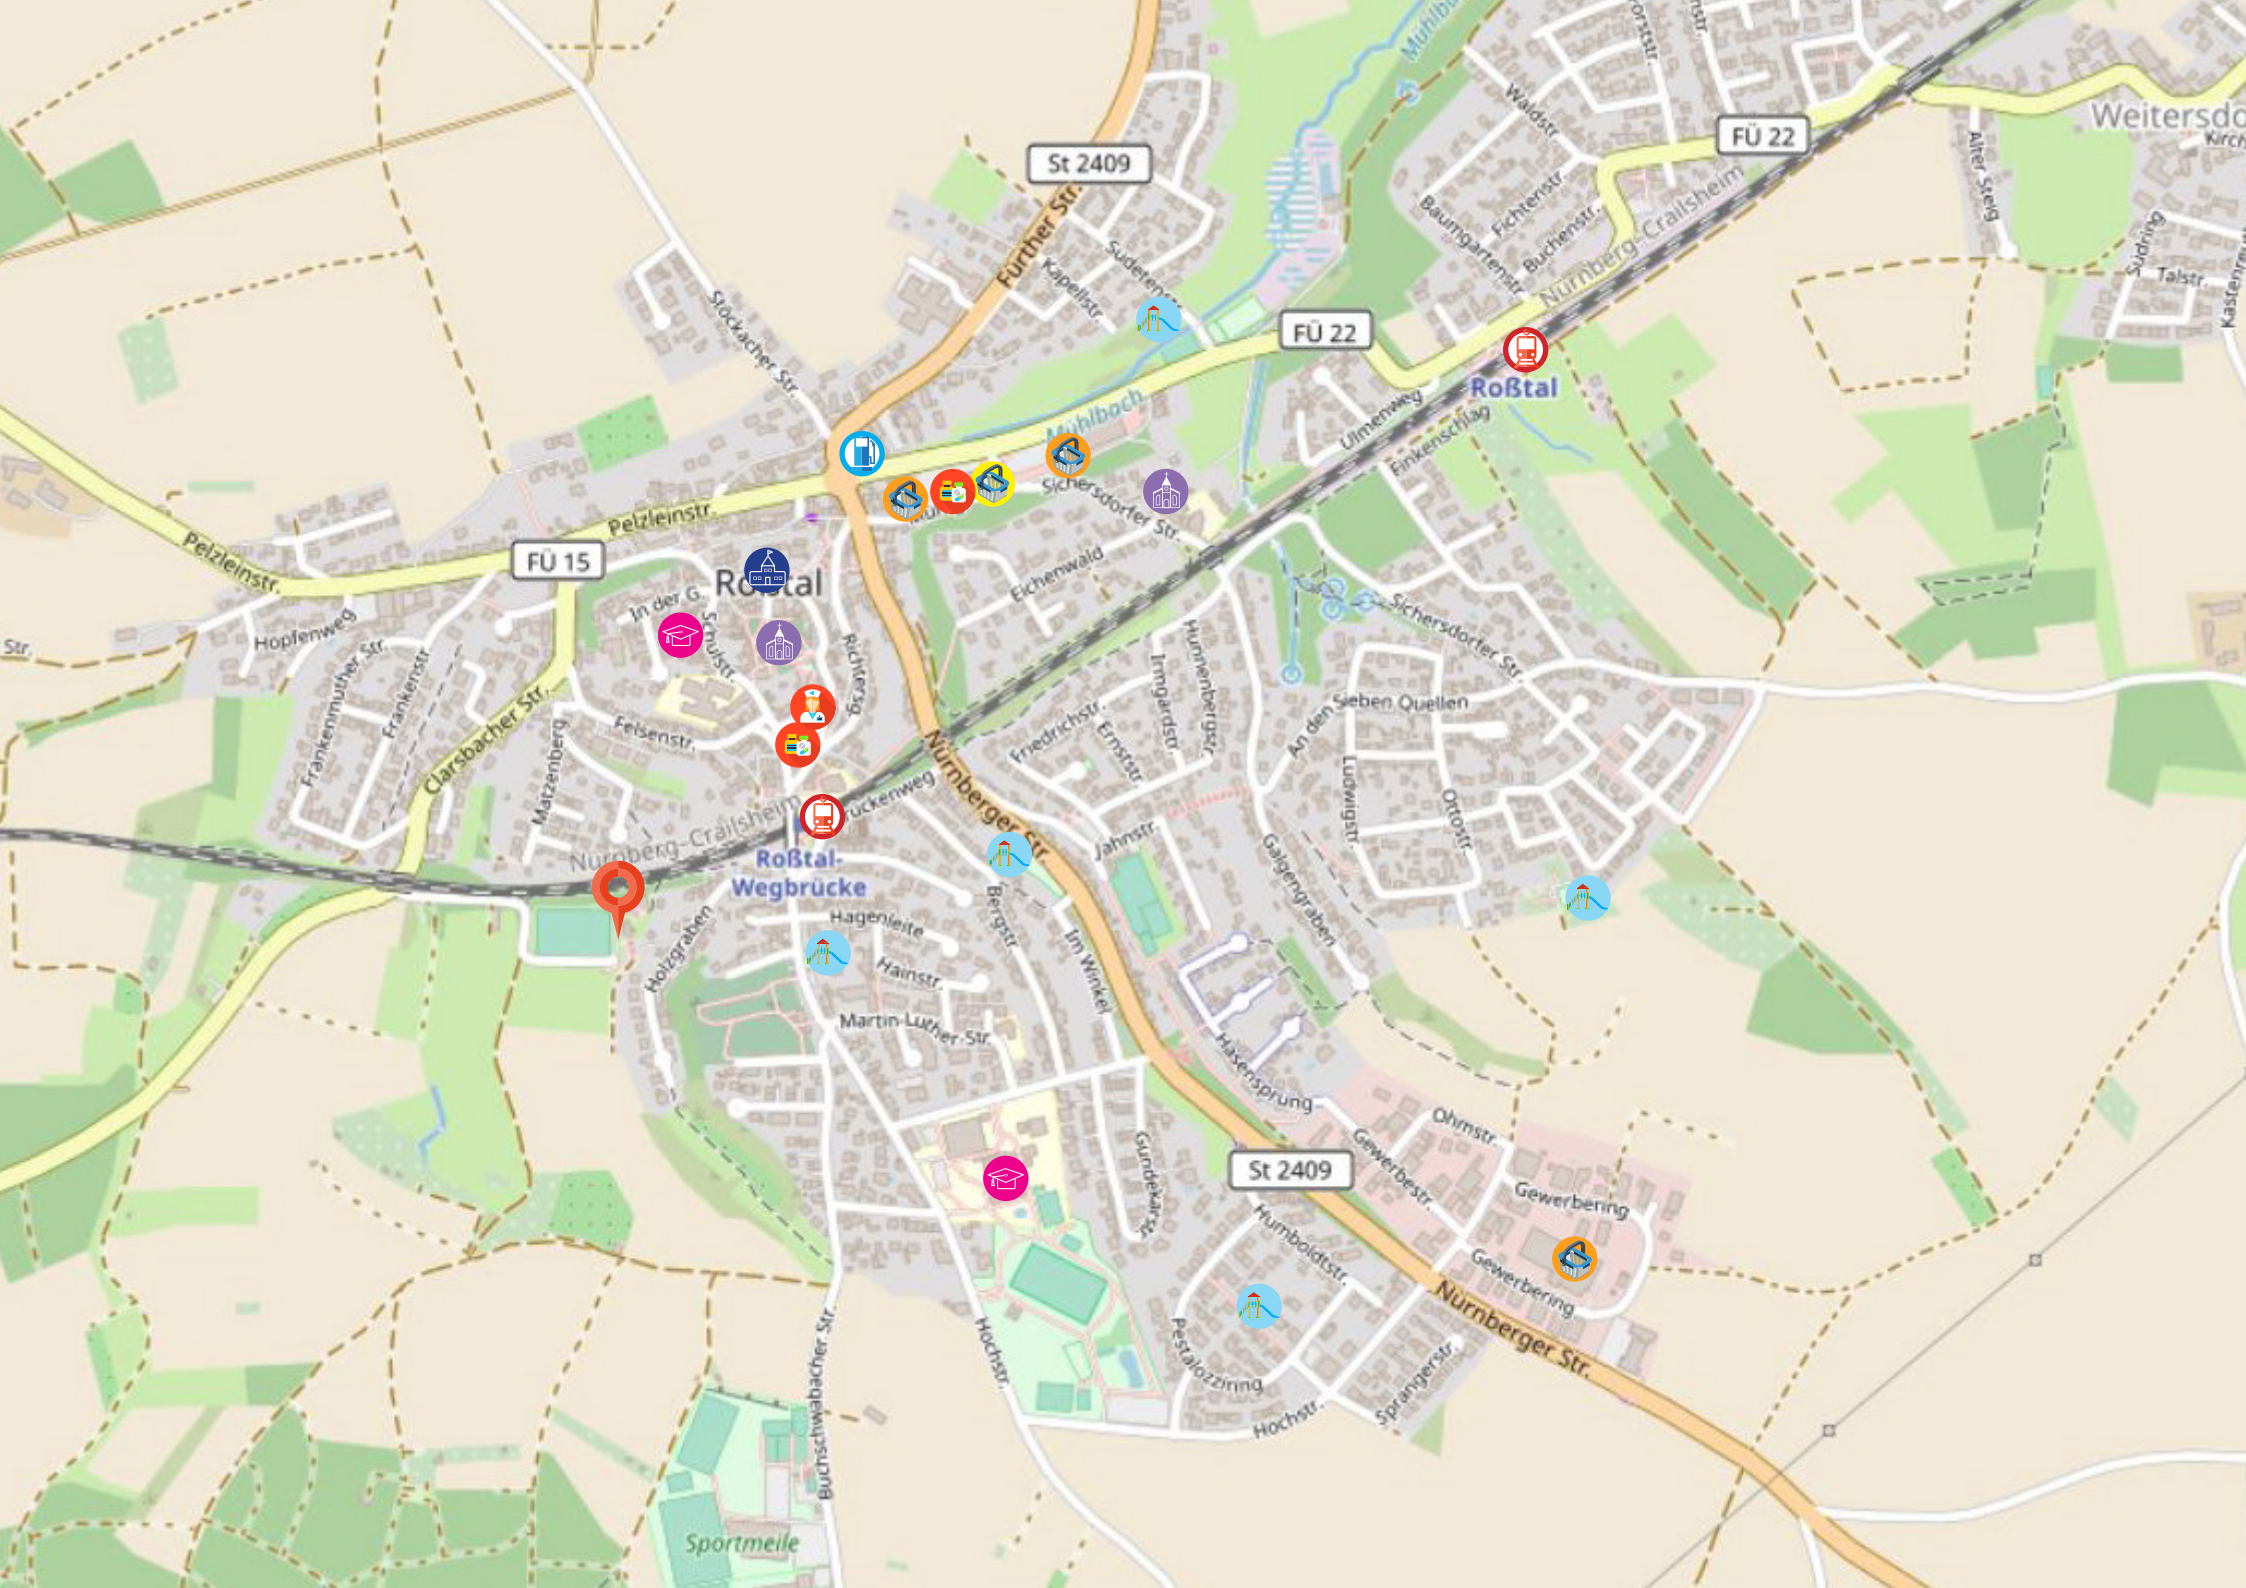

			
	проживання	Housing	Unterkunft
	Харчування	Supermarket	Lebensmittel
	особиста гігієна	Drugstore	Körperpflege
	аптека	Pharmacy	Apotheke
	лікар	Doctor	Arzt
	ратуша	City hall	Rathaus
	дитячий майданчик	Playground	Spielplatz
	залізнична станція	Train station	Bahnhof
	церква	Church	Kirche
	Заправка	Gas station	Tankstelle
	школу	School	Schule

Питання, що часто задаються –
для біженців з України

рятувальна служба
та пожежна команда

☎ 112

St 2409

FÜ 22

FÜ 15

FÜ 22

St 2409

Roßtal

Roßtal

Roßtal-
Wegbrücke

Sportmeile

Weitersdo
Kirch

Roßtal

Roßtal

Roßtal-
Wegbrücke

Sportmeile

Weitersdo
Kirch